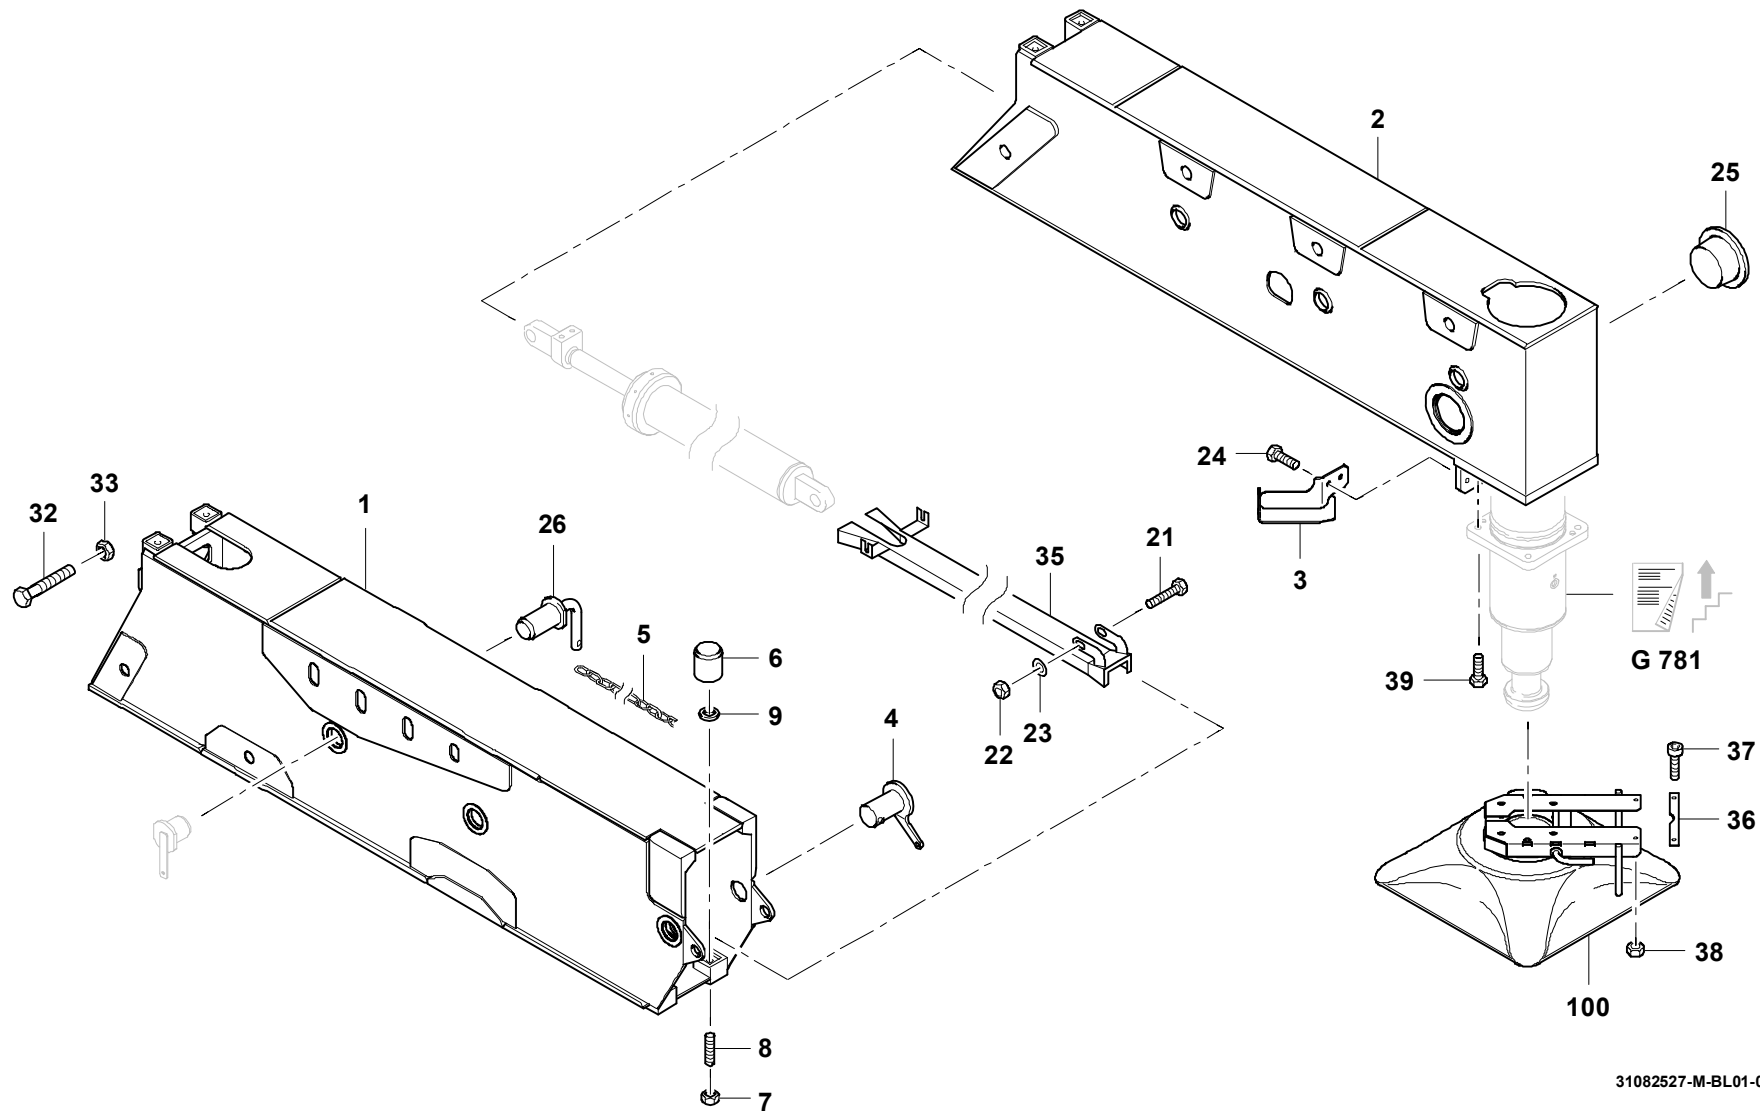

GROVE

ABSTUETZUNG HINTEN
SUPPORT, BEHIND

BILDTADEL
PICTORIAL DISPLAY

GMK 5220
BE 505
G 460

03.09

3108527-ETL M

1/1

31082527-M-BL01-0309-522M